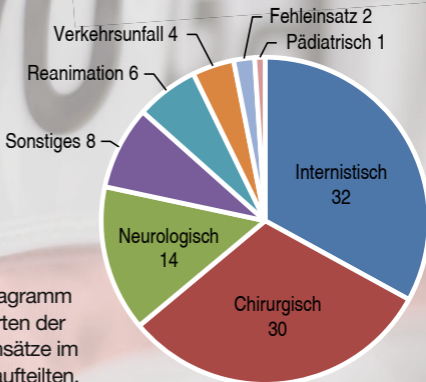

Einsätze - 1. Quartal 2024

Anzahl Einsätze:

	Gärtringen	Rohrau	Gesamt
Januar	38	3	41
Februar	29	4	33
März	23	0	23
Gesamt 2024	90	7	97

Infos und weitere
Statistiken finden Sie im
Internet unter
www.hvo.drk-gaertringen.de

Einsatzarten:

Im nebenstehenden Diagramm sehen Sie, in welche Arten der Notfälle sich unsere Einsätze im laufenden Jahr bisher aufteilen.

Im Notfall:

112

Die Nummer, die Leben rettet!